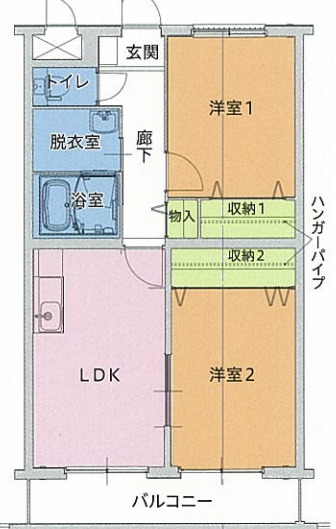

【全室共通間取り(反転間取りあり)】

専有面積(全室)55.10㎡※バルコニー除く
バルコニー面積(全室)6.96㎡

【新築2棟共通設備】

調湿木炭「炭八」天井敷込	光インターネット無料	風呂追炊き機能	全室ペアガラス
TVインターフォン	シャワー付暖房便座	エアコン1基(LDK)	衛星放送
シャンプードレッサー	浴室換気暖房乾燥機	自転車置き場	外部物置

入居などについてのお問い合わせ

島根県知事(12)第212号<管理・仲介>
株式会社 大丸不動産