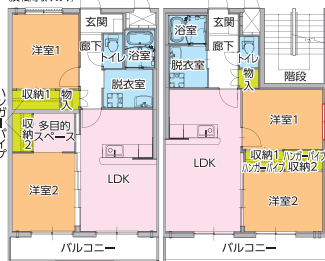

【諸費用】

敷金2ヶ月分/礼金1ヶ月分
家財保険15,000円(2年更新)
仲介手数料 71,280円(税込)~74,520円(税込)

カサ・デ・カルボン上塩冶
(反転間取りあり)

角部屋 専有面積60.40㎡※バルコニー除く
バルコニー面積(角部屋)8.52㎡

中部屋 専有面積60.76㎡※バルコニー除く
バルコニー面積(中部屋)7.44㎡

パストラル上塩冶、フローラ姫原 共通間取り
(反転間取りあり)

角部屋 専有面積60.40㎡※バルコニー除く
バルコニー面積(角部屋)8.52㎡

中部屋 専有面積60.76㎡※バルコニー除く
バルコニー面積(中部屋)7.44㎡

節税対策・賃貸経営の企画総合プランナー

出雲土建 株式会社

広告有効期限:平成26年7月31日