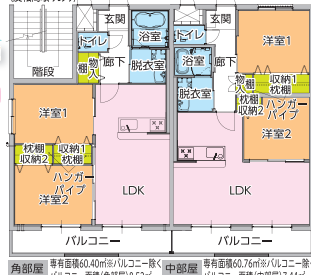

株式会社 **大丸不動産** TEL(0853)22-2411 FAX(0853)22-2452
出雲市渡橋町1223 URL http://www.d-estate.com/

フローラ 姫原 2015年1月完成予定!!

2LDK 12戸 月額家賃 66,000円~69,000円
鉄筋コンクリート造3階建

【概要】

取引形態/仲介
所在地/出雲市姫原2丁目4-1
交通/JR出雲市駅...徒歩18分
教育機関/おつか保育園...徒歩13分
四絡幼稚園...徒歩15分 四絡小学校...徒歩15分
第三中学校...徒歩20分
その他/県立中央病院...徒歩7分
ゆめタウン出雲...徒歩12分
出雲朝倉郵便局...徒歩6分

【諸費用】

敷金2ヶ月分/礼金1ヶ月分
家財保険15,000円(2年更新)
仲介手数料 71,280円(税込)~74,520円(税込)

カサ・デ・カルボン上塩冶
(反転間取りあり)

角部屋 専有面積60.40㎡※バルコニー除く
バルコニー面積(角部屋)8.52㎡

中部屋 専有面積60.76㎡※バルコニー除く
バルコニー面積(中部屋)7.44㎡

パストラル上塩冶、フローラ姫原 共通間取り
(反転間取りあり)

角部屋 専有面積60.40㎡※バルコニー除く
バルコニー面積(角部屋)8.52㎡

中部屋 専有面積60.76㎡※バルコニー除く
バルコニー面積(中部屋)7.44㎡

節税対策・賃貸経営の企画総合プランナー

出雲土建 株式会社

広告有効期限:平成26年7月31日