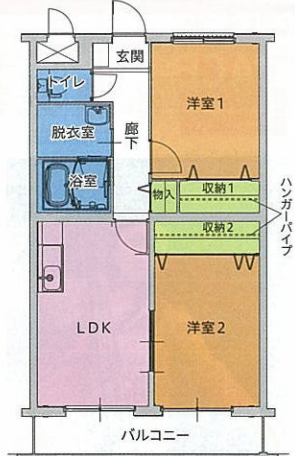

# 炭の家 新築4棟誕生します!

**2LDK**  
**共益費無料**  
**駐車場2台分 無料**

全室共通間取り(反転間取りあり)

レ・セーナ西新町 平成24年11月下旬完成予定  
**11/11[日] 体感見学会開催**  
AM10:00~PM5:00  
ご来場者全員に「炭八小袋」サンプルをプレゼント!

出雲市西新町 2LDK 9戸 鉄筋コンクリート造3階建  
家賃月額 62,000円~64,000円  
【概要】 取引形態/仲介  
所在地/出雲市西新町2丁目2552-8  
校区/神戸川小学校...徒歩16分 河南中学校...徒歩16分  
交通/JR西出雲駅...徒歩7分  
教育機関/神戸第2保育園...徒歩6分 神門幼稚園...徒歩13分  
【諸費用】 敷金2ヶ月分/礼金1ヶ月分  
家財保険15,000円(2年更新)  
仲介手数料65,100円~67,200円(税込)